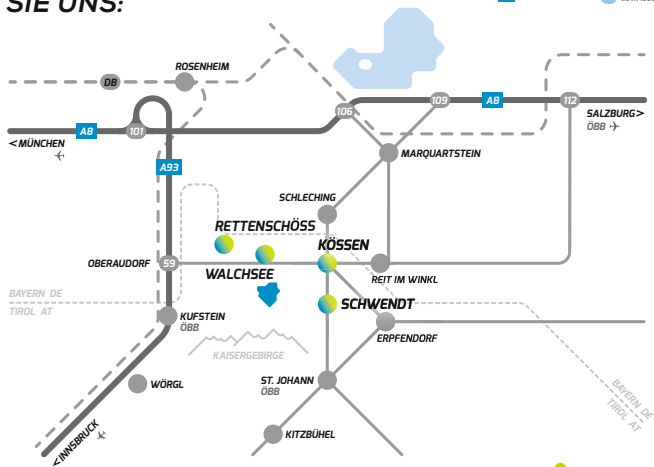

SO FINDEN SIE UNS:

- KAISERWINKL
- ORT
- AUTOBAHN
- WALCHSEE
- AUSFAHRT
- GEWÄSSER

TOURISMUSVERBAND KAISERWINKL

Tourismusverband Kaiserwinkl | Postweg 6 | A-6345 Kossen/Tirol
+43 501 100 | info@kaiserwinkl.com | www.kaiserwinkl.com

Keine Vignettenpflicht: Sie erreichen uns mautfrei über die Autobahn A 93 - Ausfahrt Oberaudorf (aus Deutschland kommend).

[kaiserwinkl_tirol](https://www.instagram.com/kaiserwinkl_tirol) [Kaiserwinkl - Tirol](https://www.facebook.com/Kaiserwinkl-Tirol) [Kaiserwinkl Tirol](https://www.youtube.com/Kaiserwinkl-Tirol)