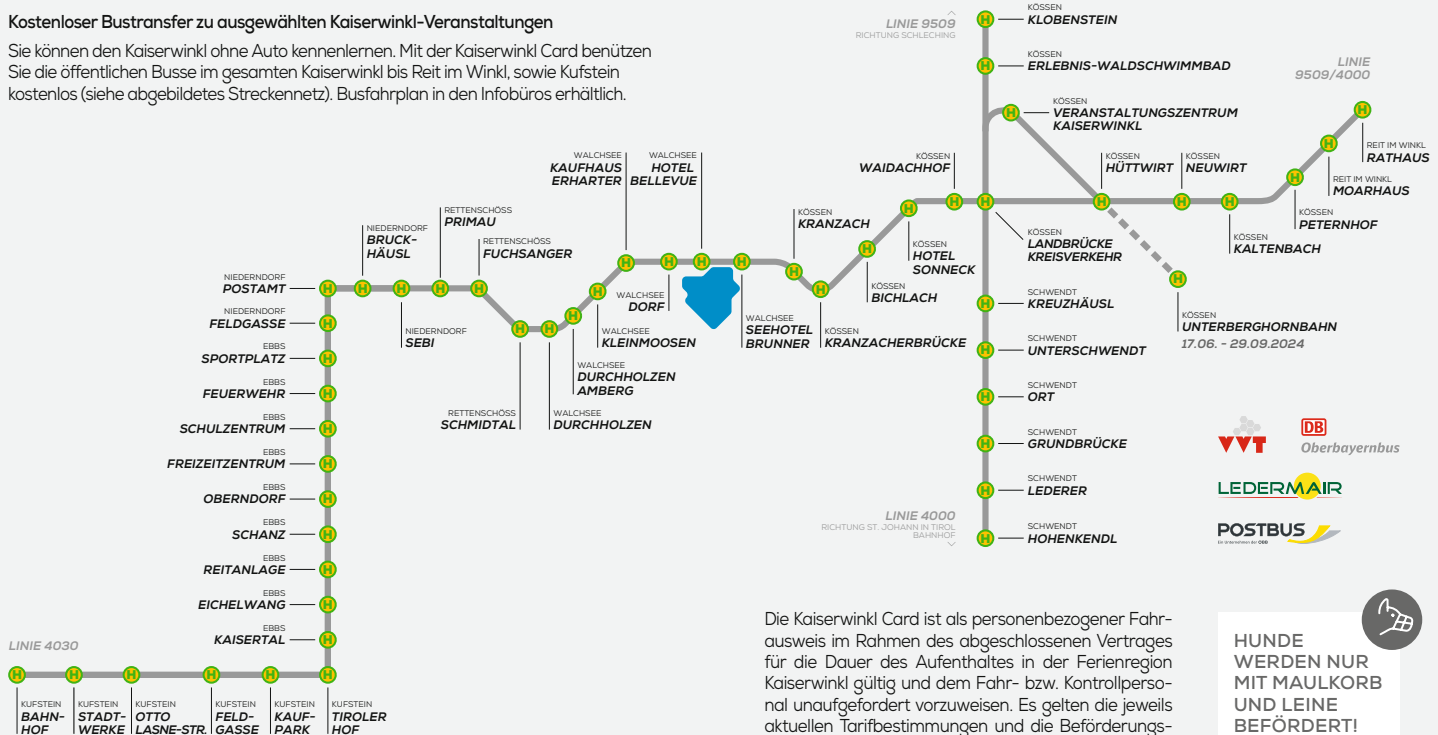

With the Kaiserwinkl Card, which you can get free of charge from your accommodation, you receive from the first minute of your stay:

- All year round free use of all regional bus connections within Kaiserwinkl and to Kufstein and Reit im Winkl.
- Free parking in the public parking lots
- Numerous discounts and reductions at the mountain railways, at sports and leisure facilities, gastronomy and shops

The entire team of the tourism association and all responsible parties in the region wish you relaxing and pleasant days in the Kaiserwinkl!

Due to the early printing date, we ask you to read the latest information at the homepage of the providers or at www.kaiserwinkl.com!

Thomas Schönwälder
Geschäftsführer

TOURISMUSVERBAND KAISERWINKL

Postweg 6
6345 Kössen
T +43 501 100
www.kaiserwinkl.com

100%

100%

GRATIS REGIOBUS GANZJÄHRIG FÜR ALLE GÄSTE IM KAISERWINKL

Kostenloser Bustransfer zu ausgewählten Kaiserwinkl-Veranstaltungen

Sie können den Kaiserwinkl ohne Auto kennenlernen. Mit der Kaiserwinkl Card benutzen Sie die öffentlichen Busse in gesamten Kaiserwinkl bis Reit im Winkl, sowie Kufstein kostenlos (siehe abgebildetes Streckennetz). Busfahrplan in den Infobüros erhältlich.