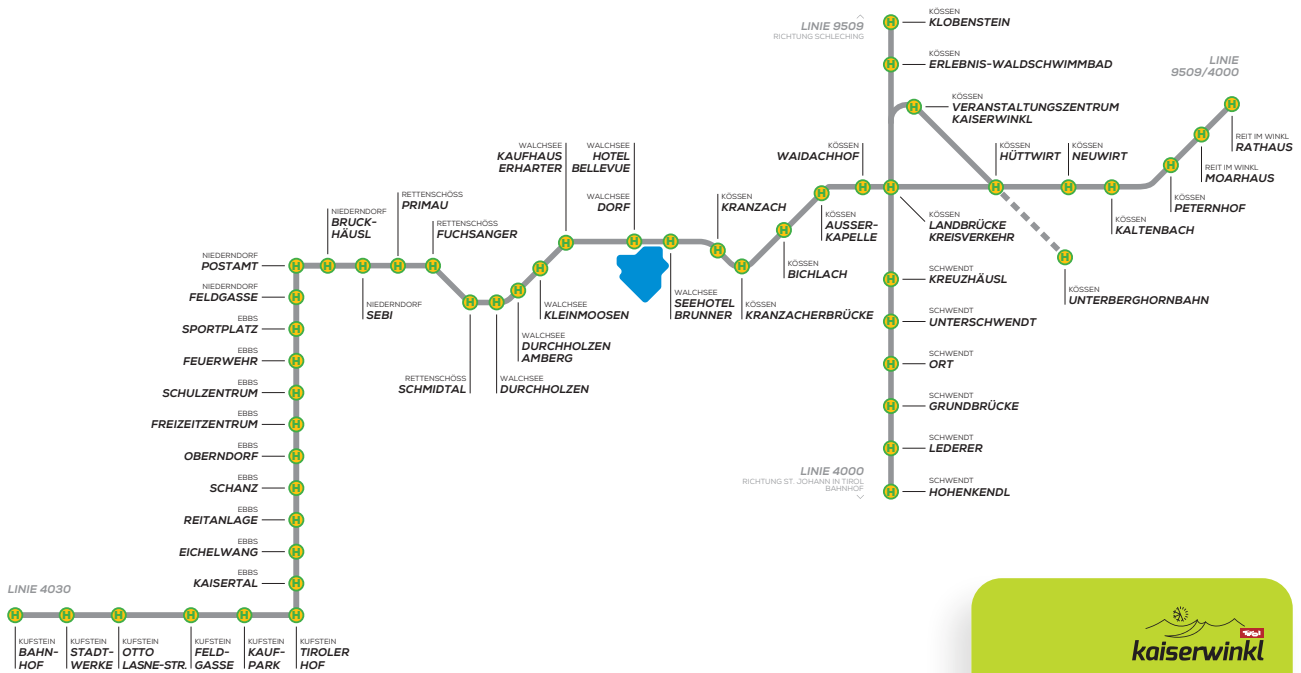

BUS FAHRPLAN

MAULKORBPFICHT!
Infos siehe letzte Seite

VVT REGIOBUS-NETZ IM KAISERWINKL

Ganzjährig gratis mit der Kaiserwinkl Card

- Linie 4030 Kössen > Walchsee > Kufstein
- Linie 4000 Reit im Winkl > Kössen > Kitzbühel bis Schwendt Hohenkendl
- Linie 9509 Reit im Winkl > Kössen > Klobenstein

VVT LOCAL BUS NETWORK IN THE KAISERWINKL

All year free with the Kaiserwinkl Card

- Line 4030 Kössen > Walchsee > Kufstein
- Line 4000 Reit im Winkl > Kössen > Kitzbühel up to Schwendt Hohenkendl
- Line 9509 Reit im Winkl > Kössen > Klobenstein

WINTER IM KAISERWINKL

Eines der größten Langlaufgebiete in Tirol
Genieße die wunderschöne Winterlandschaft in unserem weitläufigen Loipennetz!

Pistengaudi

Im Kaiserwinkl findest du drei moderne und abwechslungsreiche Skigebiete, die keine Wünsche offen lassen.

^a hält nur zum Aussteigen

Österreichische Postbus AG, +43 512 390 390

SOMMER IM KAISERWINKL

200 km markierte Wanderwege
Lerne die wunderschöne Natur
des Kaiserwinkls zu Fuß kennen.

Wärmster Badesee Tirols
Tauche in den Walchsee ein &
genieße Wassertemperaturen
bis zu 24 °C.